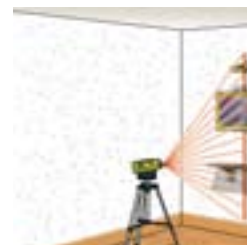

LASEROVÁ VODOVÁHA S OTOČNÝM PODSTAVCEM SP 2

- promítá laserový bod nebo linku
- přesnost ±6 mm ve vzdálenosti 15 m
- přesnost linky ±9 mm ve vzdálenosti 10 m
- otočná základna s možností upevnění na sádkarton nebo desku z měkkého dřeva

Specifikace výrobku			Doporučená cena Kč (bez DPH)	Doporučená cena Kč (s DPH)	
0-77-152	x	1	1 966,00	2 340,00	3253560771522

LASEROVÁ VODOVÁHA SPK

- promítá laserový bod nebo linku
- přesnost ±6 mm ve vzdálenosti 15 m
- pracovní rozsah do 15 m
- fotografický stativ s otočným adaptérem
- výškový rozsah stativu 42 – 115 cm