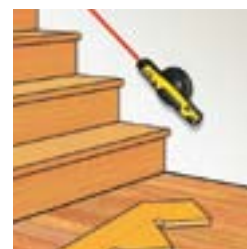

Specifikace výrobku			Doporučená cena Kč (bez DPH)	Doporučená cena Kč (s DPH)	
0-77-152	x	1	1 966,00	2 340,00	3253560771522