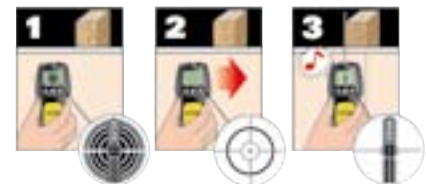

TLM 300 LASEROVÝ DÁLKOMĚR S FUNKCÍ MĚŘENÍ ÚHLŮ

- pracovní rozsah 0,05 - 200 metrů
- přesnost ±1,5 mm
- měření vzdálenosti, průběžné vzdálenosti, nejbližšího a nejdálšího bodu
- možnost výpočtu plochy, objemu a výšky, ukládání hodnot do paměti
- výpočet úhlů trojúhelníků a lichoběžníků
- indikátor slabých baterií, funkce automatického vypnutí
- podsvětlení displeje

Specifikace výrobku			Doporučená cena Kč (bez DPH)	Doporučená cena Kč (s DPH)	
1-77-930	x	10	12 541,00	14 924,00	3253561779305

PODPOVRCHOVÝ DETEKTOR MATERIÁLŮ - INTELLILASER™ PRO

- pro použití v interiéru
- napájení 9V baterie
- hloubka vyhledávání volitelná 12, 25, 38 mm
- přesnost vyhledávání +/- 3 mm dřevo, +/- 6 mm kov
- vyhledává dřevěné sloupky, kov, kabely pod napětím
- povrchový materiál stěn sádrokarton nebo omítka
- indikace - LCD display
- zabudovaná laserová vodováha, 3 libely
- pomocná jednotka pro projekci křížného laserového paprsku
- přesnost laserové linky +/- 12,5 mm @ 6 m

Specifikace výrobku			Doporučená cena Kč (bez DPH)	Doporučená cena Kč (s DPH)	
0-77-500	x	2	2 006,00	2 387,00	3253560775001

PODPOVRCHOVÝ DETEKTOR MATERIÁLŮ - INTELLISENSOR™

- pro použití v interiéru
- napájení 9V baterie
- hloubka vyhledávání 19 mm
- přesnost vyhledávání +/- 3 mm
- vyhledávání vodičů pod napětím (inovovaný model)
- vyhledává dřevěné sloupky a kov
- povrchový materiál stěn sádrokarton nebo omítka
- indikace LED diodami

Specifikace výrobku			Doporučená cena Kč (bez DPH)	Doporučená cena Kč (s DPH)	
0-77-110	x	6	342,00	407,00	3253560771102

PODPOVRCHOVÝ DETEKTOR MATERIÁLŮ - INTELLISENSOR™ PRO