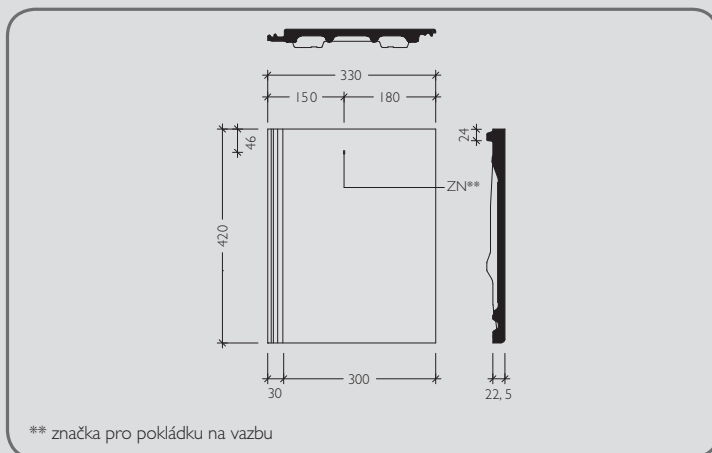

TEGALIT STAR

Tegalit STAR

TECHNICKÉ ÚDAJE

Vzdálenost latí (VL):	315–340 mm *
Způsob pokládky:	na plnou vazbu
Krycí šířka:	300 mm
Závěsná délka:	396 mm
Spotřeba na m²:	cca 9,8–10,6 ks
Hmotnost:	cca 5,2 kg/ks
Bezpečný sklon:	25°
Minimální sklon:	15°

* v závislosti na sklonu střechy a v případě použití krajních tašek

ROZMĚRY