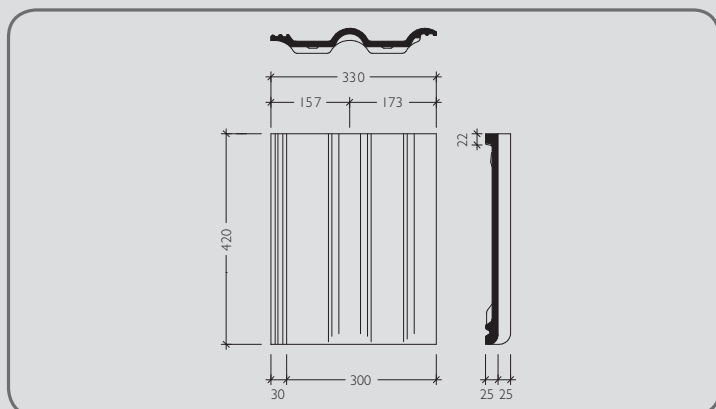

Classic STAR

TECHNICKÉ ÚDAJE

Vzdálenost latí (VL):	315–340 mm *
Způsob pokládky:	na stříh
Krycí šířka:	300 mm
Závěsná délka:	398 mm
Spotřeba na m²:	cca 9,8–10,6 ks
Hmotnost:	cca 4,3 kg/ks
Bezpečný sklon:	22°
Minimální sklon:	12°

* v závislosti na sklonu střechy a v případě použití krajních tašek

ROZMĚRY