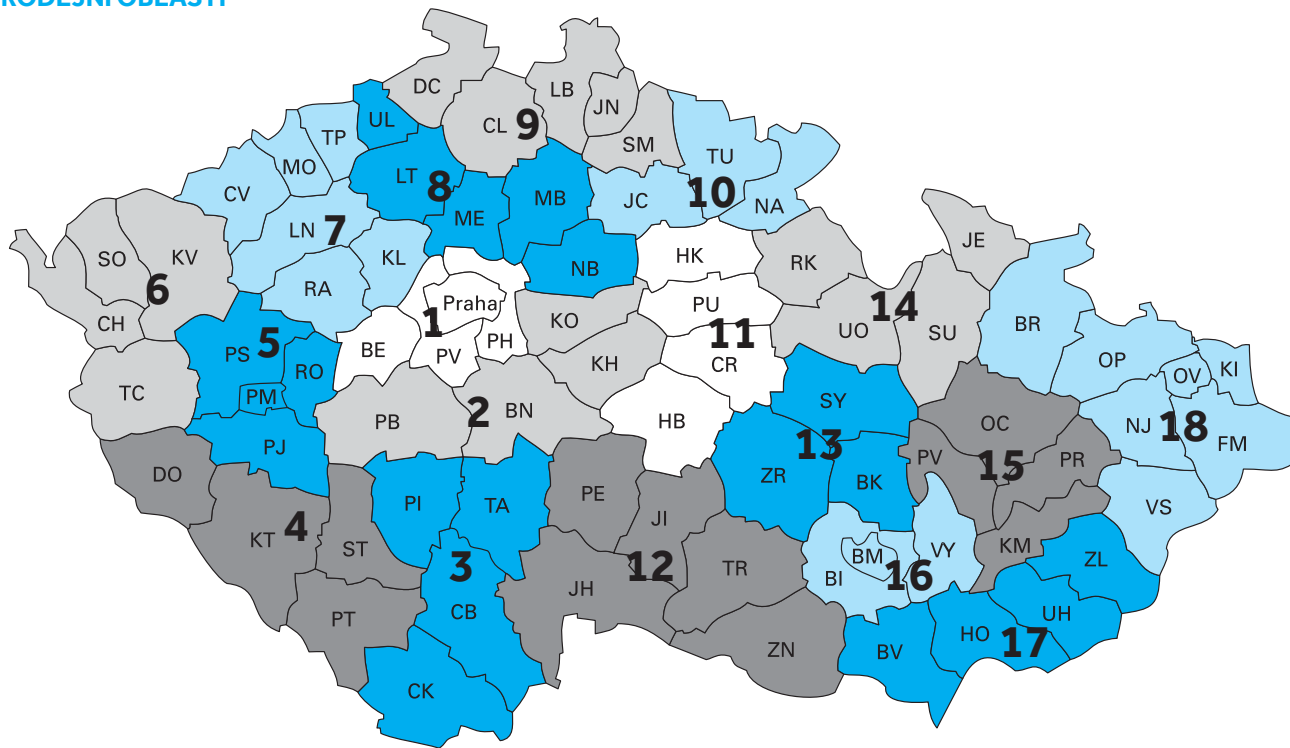

Bramac COOL:

STAR

Clima Plus 2S

BramacTherm

PRODEJNÍ OBLASTI

**DOMLUVTE SI NÁVŠTĚVU NAŠEHO OBCHODNÍHO ZÁSTUPCE,
KTERÝ VÁM POMŮŽE S VÝBĚREM A PLÁNOVÁNÍM VAŠÍ STŘECHY:**

- | | | | |
|--|---|--|--|
| 1 Ivo Svoboda
602 682 870 | 5 František Šiling
602 168 234 | 10 Ing. Marcela Havrdová
725 786 224 | 15 Miroslav Klech
602 170 487 |
| 2 Libor Velinský
721 966 544 | 6 Miroslav Machalec
721 969 766 | 11 Petr Včeliš
602 170 483 | 16 Ing. Mojmír Vinkler
602 374 801 |
| 3 Ing. Pavel Bican
602 274 746 | 7 Ing. Jaromír Kolínský
602 170 488 | 12 Ing. Jaromír Jelínek
725 786 232 | 17 Rostislav Tomšej
602 170 481 |
| 4 Bohumil Lejnar
602 168 235 | 8 Radek Vaněk
721 969 796 | 13 Petr Peša
602 170 491 | 18 Radim Kučera
734 788 559 |
| | 9 Radek Skácel
602 170 478 | 14 Karel Kubíček
725 786 233 | |