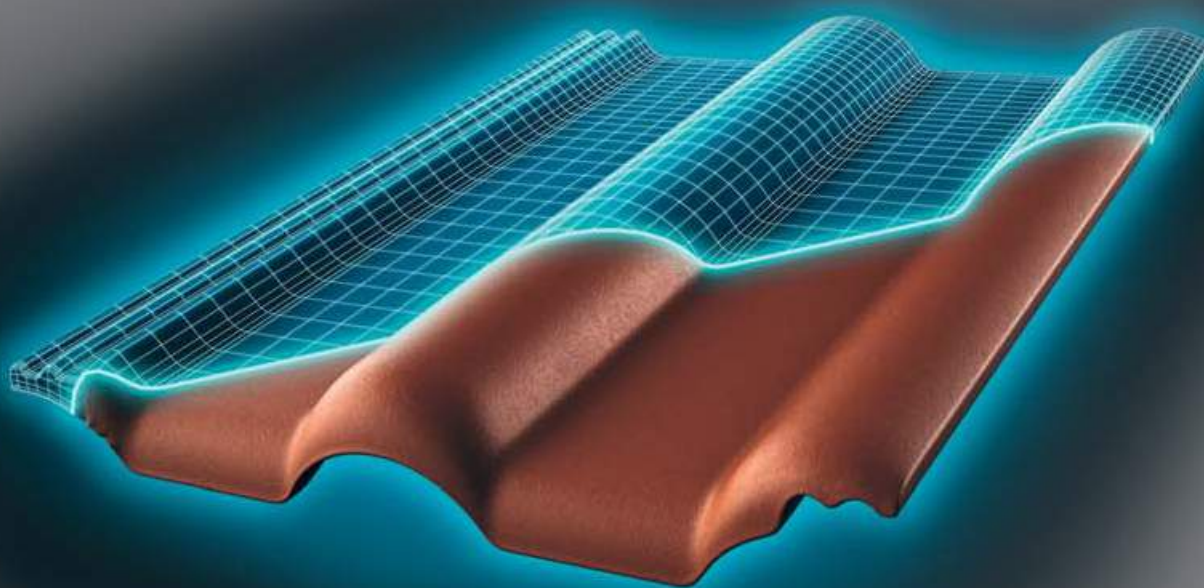

BRAMAC STAR

Nová generace střešních tašek

BMI BRAMAC

Reflexní povrch

Optimalizace předního řezu tašky

Vysoká pevnost

Intelligentní střešní systém

bramac.cz
bmigroup.com/cz

STŘECHA NA CELÝ ŽIVOT

STAR

NEJMODERNĚJŠÍ TECHNOLOGIE VÝROBY STŘEŠNÍCH KRYTIN

BRAMAC STAR – HVĚZDA MEZI STŘEŠNÍMI TAŠKAMI

Betonová střešní taška s unikátní technologií STAR je ve výrobě střešních krytin vývojovým skokem vpřed. Bramac STAR přináší zákazníkům zcela novou kvalitu a ochranu. Betonové střešní tašky z portfolia společnosti BRAMAC se vyrábí z vysoce kvalitních surovin: písku, vody, portlandského cementu a pigmentů oxidu železa.

REFLEXNÍ POVRCH

Reflexní povrch odráží část infračerveného záření a omezuje přehřívání střechy.

OPTIMALIZACE PŘEDNÍHO ŘEZU TAŠKY

Vrstva mikrobetonu je přetažena přes celou plochu předního řezu tašky.

VYSOKÁ PEVNOST

terracotta

granit metallic

STAR

JEDINEČNÁ POVRCHOVÁ ÚPRAVA

INOVACE, KTERÉ DÁVAJÍ NÁSKOK

STAR představuje nejnovější trend v technologii výroby střešních krytin. Zatímco povrch standardních tašek tvoří pouze několik vrstev barvy, u tašky s technologií STAR je navíc aplikována vrstva vysoce probarveného mikrobeťonu, která zaplní všechny nerovnosti a vytvoří dokonale hladký povrch. Vrstva mikrobeťonu je přetažena přes celou plochu předního řezu tašky. Toto vše zvyšuje ochrannou schopnost a odolnost krytiny vůči extrémním vlivům počasí a zajišťuje dlouhodobou stabilitu její původní barevnosti. Speciální, do povrchu integrované pigmenty odrážejí část infračerveného záření a tím omezují přehřívání střechy a podkroví. Technologií STAR jsou vyráběny dva modely: Classic STAR a Tegalit STAR.