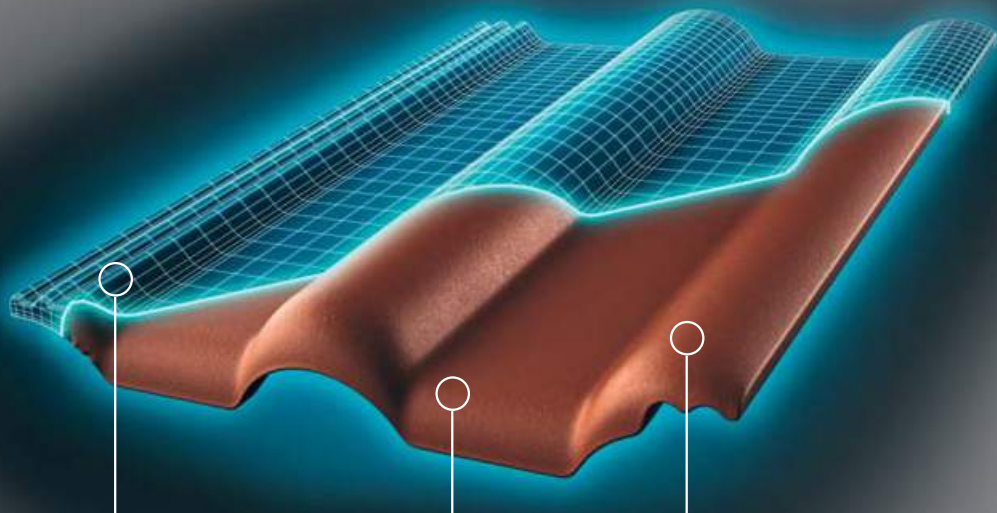

BRAMAC STAR

Nová generace střešních tašek

BMI BRAMAC

Reflexní povrch

Optimalizace předního řezu tašky

Vysoká pevnost

Intelligentní střešní systém

bramac.cz
bmigroup.com/cz

STŘECHA NA CELÝ ŽIVOT

STAR

NEJMODERNĚJŠÍ TECHNOLOGIE VÝROBY STŘEŠNÍCH KRYTIN

BRAMAC STAR – HVĚZDA MEZI STŘEŠNÍMI TAŠKAMI

Betonová střešní taška s unikátní technologií STAR je ve výrobě střešních krytin vývojovým skokem vpřed. Bramac STAR přináší zákazníkům zcela novou kvalitu a ochranu. Betonové střešní tašky z portfolia společnosti BRAMAC se vyrábí z vysoce kvalitních surovin: písku, vody, portlandského cementu a pigmentů oxidu železa.

REFLEXNÍ POVRCH

Reflexní povrch odráží část infračerveného záření a omezuje přehřívání střechy.

OPTIMALIZACE PŘEDNÍHO ŘEZU TAŠKY

Vrstva mikrobetonu je přetažena přes celou plochu předního řezu tašky.

VYSOKÁ PEVNOST

terracotta

granit metallic

STAR

JEDINEČNÁ POVRCHOVÁ ÚPRAVA

INOVACE, KTERÉ DÁVAJÍ NÁSKOK

STAR představuje nejnovější trend v technologii výroby střešních krytin. Zatímco povrch standardních tašek tvoří pouze několik vrstev barvy, u tašky s technologií STAR je navíc aplikována vrstva vysoce probarveného mikrobeťonu, která zaplní všechny nerovnosti a vytvoří dokonale hladký povrch. Vrstva mikrobeťonu je přetažena přes celou plochu předního řezu tašky. Toto vše zvyšuje ochrannou schopnost a odolnost krytiny vůči extrémním vlivům počasí a zajišťuje dlouhodobou stabilitu její původní barevnosti. Speciální, do povrchu integrované pigmenty odrážejí část infračerveného záření a tím omezují přehřívání střechy a podkroví. Technologií STAR jsou vyráběny dva modely: Classic STAR a Tegalit STAR.