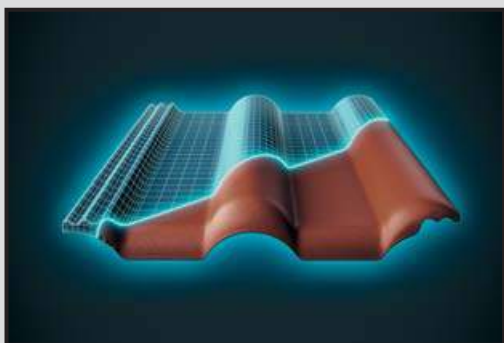

STŘECHA NA CELÝ ŽIVOT

STAR

NEJMODERNĚJŠÍ TECHNOLOGIE VÝROBY STŘEŠNÍCH KRYTIN

BRAMAC STAR – HVĚZDA MEZI STŘEŠNÍMI TAŠKAMI

Betonová střešní taška s unikátní technologií STAR je ve výrobě střešních krytin vývojovým skokem vpřed. Bramac STAR přináší zákazníkům zcela novou kvalitu a ochranu. Betonové střešní tašky z portfolia společnosti BRAMAC se vyrábí z vysoce kvalitních surovin: písku, vody, portlandského cementu a pigmentů oxidu železa.

REFLEXNÍ POVRCH

Reflexní povrch odráží část infračerveného záření a omezuje přehřívání střechy.

OPTIMALIZACE PŘEDNÍHO ŘEZU TAŠKY

Vrstva mikrobetonu je přetažena přes celou plochu předního řezu tašky.

VYSOKÁ PEVNOST

terracotta

granit metallic

STAR

JEDINEČNÁ POVRCHOVÁ ÚPRAVA

INOVACE, KTERÉ DÁVAJÍ NÁSKOK

STAR představuje nejnovější trend v technologii výroby střešních krytin. Zatímco povrch standardních tašek tvoří pouze několik vrstev barvy, u tašky s technologií STAR je navíc aplikována vrstva vysoce probarveného mikrobeťonu, která zaplní všechny nerovnosti a vytvoří dokonale hladký povrch. Vrstva mikrobeťonu je přetažena přes celou plochu předního řezu tašky. Toto vše zvyšuje ochrannou schopnost a odolnost krytiny vůči extrémním vlivům počasí a zajišťuje dlouhodobou stabilitu její původní barevnosti. Speciální, do povrchu integrované pigmenty odrážejí část infračerveného záření a tím omezují přehřívání střechy a podkroví. Technologií STAR jsou vyráběny dva modely: Classic STAR a Tegalit STAR.

* v závislosti na sklonu střechy a v případě použití krajních tašek

ROZMĚRY

BRAMAC COOL

JAK FUNGUJE BRAMAC COOL?

Bramac COOL je střecha, která díky unikátní reflexní povrchové úpravě STAR odráží sluneční záření. Spolu s reflexní fólií a zateplením dokáže odolávat chladu i horku. V podkroví tak udržuje příjemné klima v každé roční době a přináší úspory za vytápění nebo klimatizaci. Střecha s hladkou povrchovou úpravou STAR je navíc velmi pevná a odolná vůči extrémním povětrnostním podmínkám.