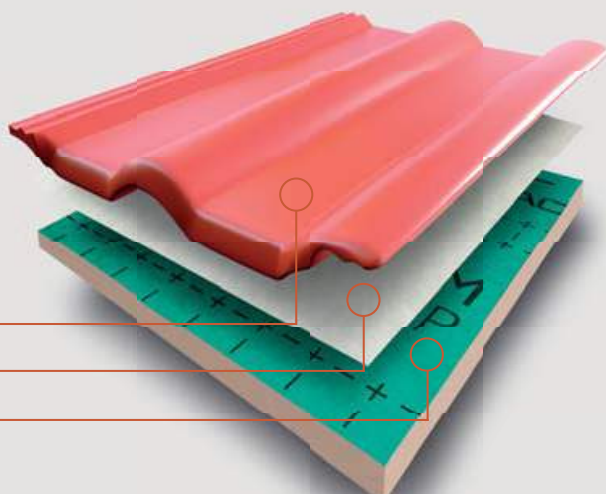

zinkově šedá

TECHNICKÉ ÚDAJE

Vzdálenost latí (VL):	315–340 mm *
Způsob pokládky:	na plnou vazbu
Krycí šířka:	300 mm
Závěsná délka:	396 mm
Spotřeba na m ² :	cca 9,8–10,6 ks
Hmotnost:	cca 5,2 kg/ks
Bezpečný sklon:	25°
Minimální sklon:	15°

* v závislosti na sklonu střechy a v případě použití krajních tašek

ROZMĚRY

BRAMAC COOL

JAK FUNGUJE BRAMAC COOL?

Bramac COOL je střecha, která díky unikátní reflexní povrchové úpravě STAR odráží sluneční záření. Spolu s reflexní fólií a zateplením dokáže odolávat chladu i horku. V podkroví tak udržuje příjemné klima v každé roční době a přináší úspory za vytápění nebo klimatizaci. Střecha s hladkou povrchovou úpravou STAR je navíc velmi pevná a odolná vůči extrémním povětrnostním podmínkám.

JEDINEČNÁ TECHNOLOGIE

Bramac COOL dokáže udržet v podkroví příjemnou teplotu díky inovativní skladbě střešního pláště. Unikátní povrchová úprava STAR odráží infračervené záření od povrchu tašky. Pod ní je vysoce reflexní střešní fólie Clima Plus 2S. Třetí vrstvu tvoří tepelná izolace BramacTherm, která v zimních měsících perfektně izoluje a v letním horku zajistí v podkrovním interiéru příjemné klima.