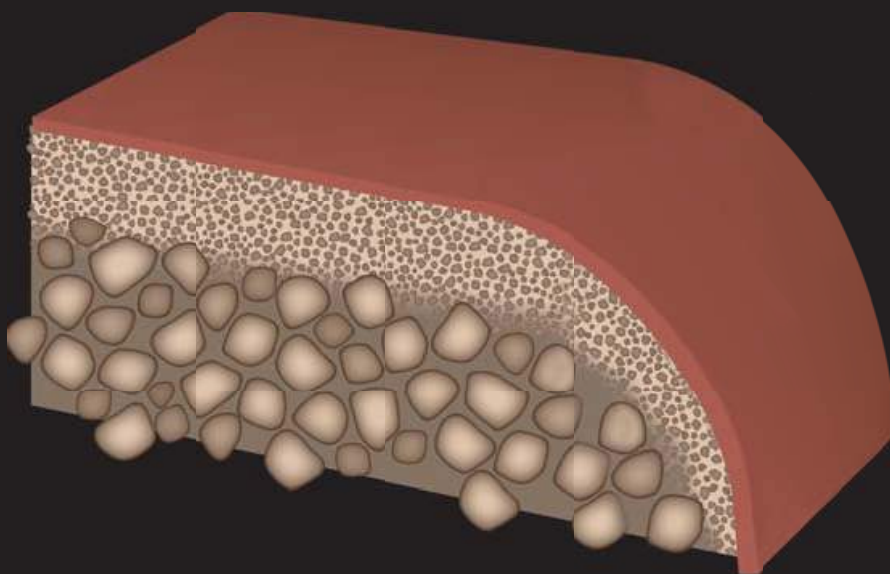

STŘECHA NA CELÝ ŽIVOT

STAR

NEJMODERNĚJŠÍ TECHNOLOGIE VÝROBY STŘEŠNÍCH KRYTIN

BRAMAC STAR – HVĚZDA MEZI STŘEŠNÍMI TAŠKAMI

Betonová střešní taška s unikátní technologií STAR je ve výrobě střešních krytin vývojovým skokem vpřed. Bramac STAR přináší zákazníkům zcela novou kvalitu a ochranu. Betonové střešní tašky z portfolia společnosti BRAMAC se vyrábí z vysoce kvalitních surovin: písku, vody, portlandského cementu a pigmentů oxidu železa.

REFLEXNÍ POVRCH

Reflexní povrch odráží část infračerveného záření a omezuje přehřívání střechy.

OPTIMALIZACE PŘEDNÍHO ŘEZU TAŠKY

Vrstva mikrobetonu je přetažena přes celou plochu předního řezu tašky.

VYSOKÁ PEVNOST

Vysoká pevnost zvyšuje ochranu tašky před extrémními vlivy životního prostředí (krupobití, silné bouřky a déšť).

EXKLUZIVNÍ BARVY

CLASSIC STAR

terracotta

kaštanová

mocca metallic

granit metallic

TEGALIT STAR

terracotta

granit metallic

STAR

JEDINEČNÁ POVRCHOVÁ ÚPRAVA

INOVACE, KTERÉ DÁVAJÍ NÁSKOK

STAR představuje nejnovější trend v technologii výroby střešních krytin. Zatímco povrch standardních tašek tvoří pouze několik vrstev barvy, u tašky s technologií STAR je navíc aplikována vrstva vysoce probarveného mikrobeťonu, která zaplní všechny nerovnosti a vytvoří dokonale hladký povrch. Vrstva mikrobeťonu je přetažena přes celou plochu předního řezu tašky. Toto vše zvyšuje ochrannou schopnost a odolnost krytiny vůči extrémním vlivům počasí a zajišťuje dlouhodobou stabilitu její původní barevnosti. Speciální, do povrchu integrované pigmenty odrážejí část infračerveného záření a tím omezují přehřívání střechy a podkroví. Technologií STAR jsou vyráběny dva modely: Classic STAR a Tegalit STAR.